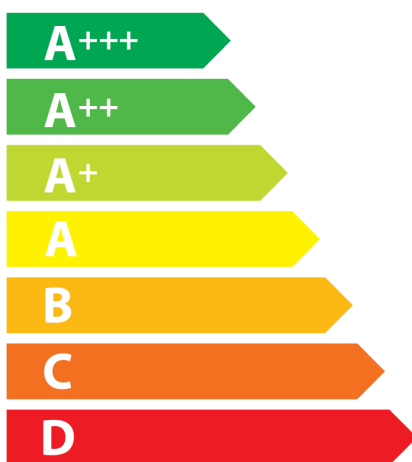

**ENERG**  
енергия · ενέργεια

ELICA

HI03XXI-003-004

**50**  
kWh/annum

ABCDEF G

-

ABCDEF G

61dB