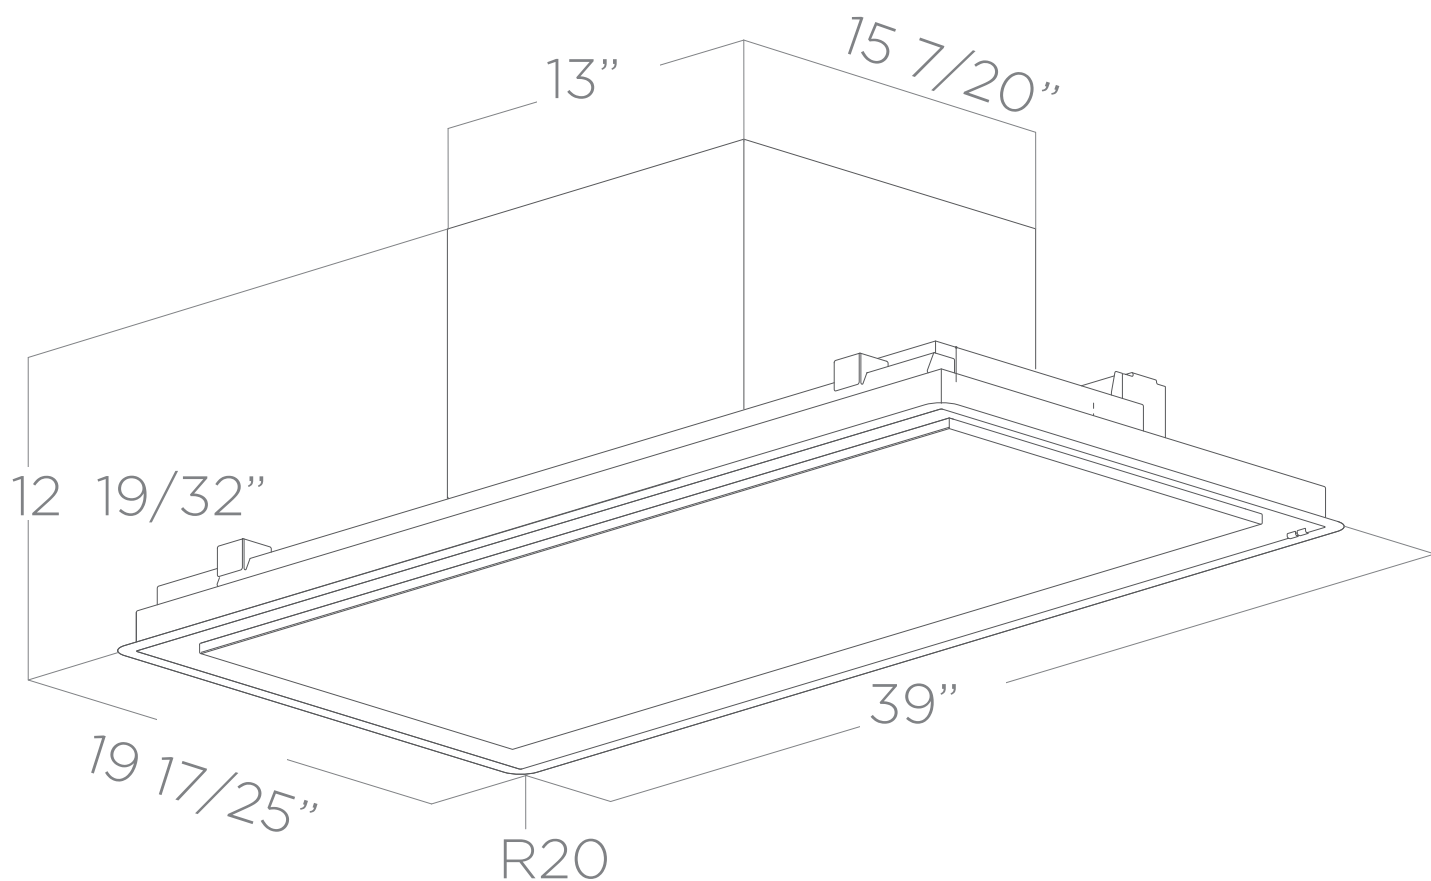

# ILLUSION

---

EIL640WH | EIL640DW

FALSE CEILING CUT: 18 <sup>57</sup>/<sub>64</sub> X 38 <sup>37</sup>/<sub>64</sub>