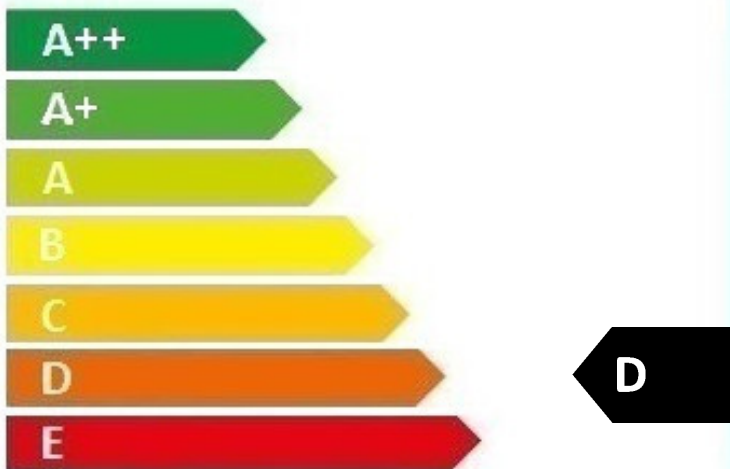

ЕНЕРГО
ЕФЕКТИВНІСТЬ

ELICA

E112XXI-010-001

121

кВт·г/рік

№ 28 від 2018 р.

ETV0152890

PRF0007655A