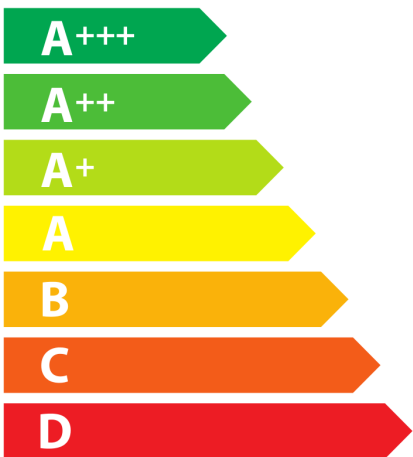

ENERG

енергия · ενεργεια

ELICA

E015AII-097-003

66
kWh/annum

ABCD **E**FG

ABC **D** EFG

ABC **D** EFG