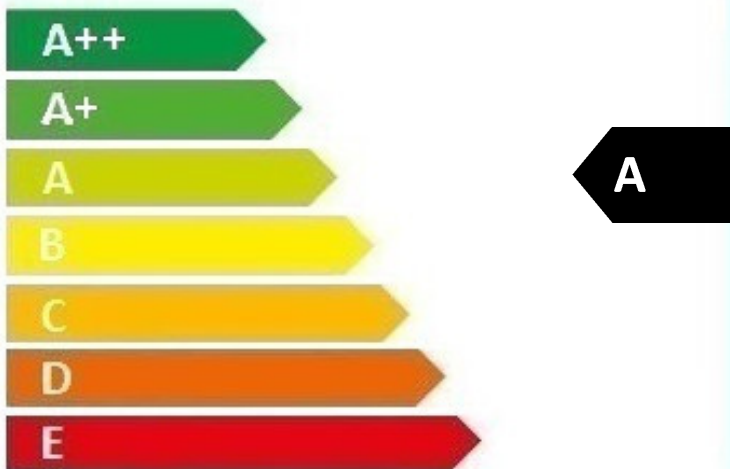

ЕНЕРГО
ЕФЕКТИВНІСТЬ

ELICA

E077XXI-139-501

45
кВт·г/рік

ABCDEFGHI

ABCDEFGHI

ABCDEFG

63 дБ