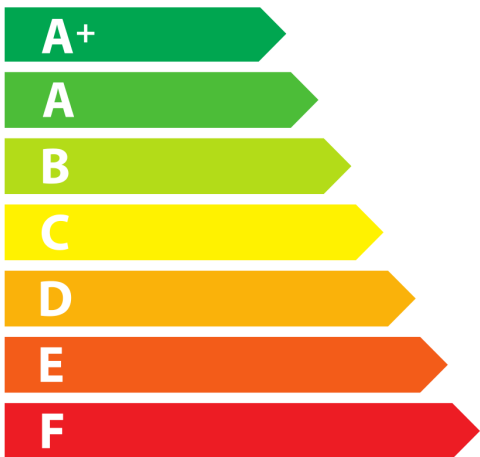

ENERG
енергия · ενέργεια

ELICA

D077BXI-001-001

44
kWh/annum

ABCDEFG

ABC**C**DEFG

ABCDE**F**G

58 dB